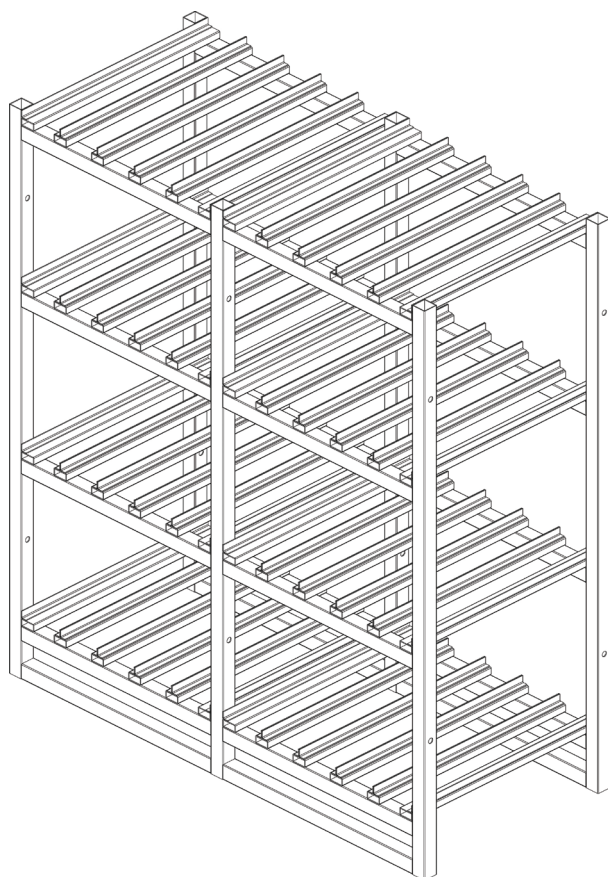

Описание

Стеллажи «ЗИТСТЕЛ» подразделяются на:

- разборные;
- сварные.

Стеллажи предназначены для установки аккумуляторных батарей системы бесперебойного питания. Стеллаж состоит из двух и более секций. Габаритные размеры аккумуляторных стеллажей могут выбираться в зависимости от емкости и количества размещаемых батарей.

При разработке стеллажей были учтены все основные требования к прочности, коррозионной стойкости и т.п.

Преимущества

- высокое качество окраски, обеспечивающее срок службы изделий более 10 лет;
- усиленная конструкция для размещения аккумуляторов большой емкости;
- возможность размещения от двух до пяти полок для аккумуляторов;
- возможность комплектации проводами, перемычками и автоматами по требованиям заказчика;
- доступность монтажных комплектов для соединения групп АКБ;
- легкость монтажа и демонтажа;
- возможность использования в бытовых целях.

Область применения

- серверные станции и ЦОДы;
- телекоммуникация и связь;
- медицинские учреждения;
- подстанции;
- промышленные предприятия;
- нефтегазовая промышленность.

Функции

- размещение аккумуляторных батарей.

Опции

- количество полок;
- монтажные комплекты;
- окраска по требованию заказчика;
- защита АКБ.

Сертификаты

- ТР ТС;
- промышленная безопасность;
- пожаробезопасность;
- сейсмостойкость;
- Газпромсерт;
- атомная лицензия Ростехнадзора;
- аккредитация Роснефти.